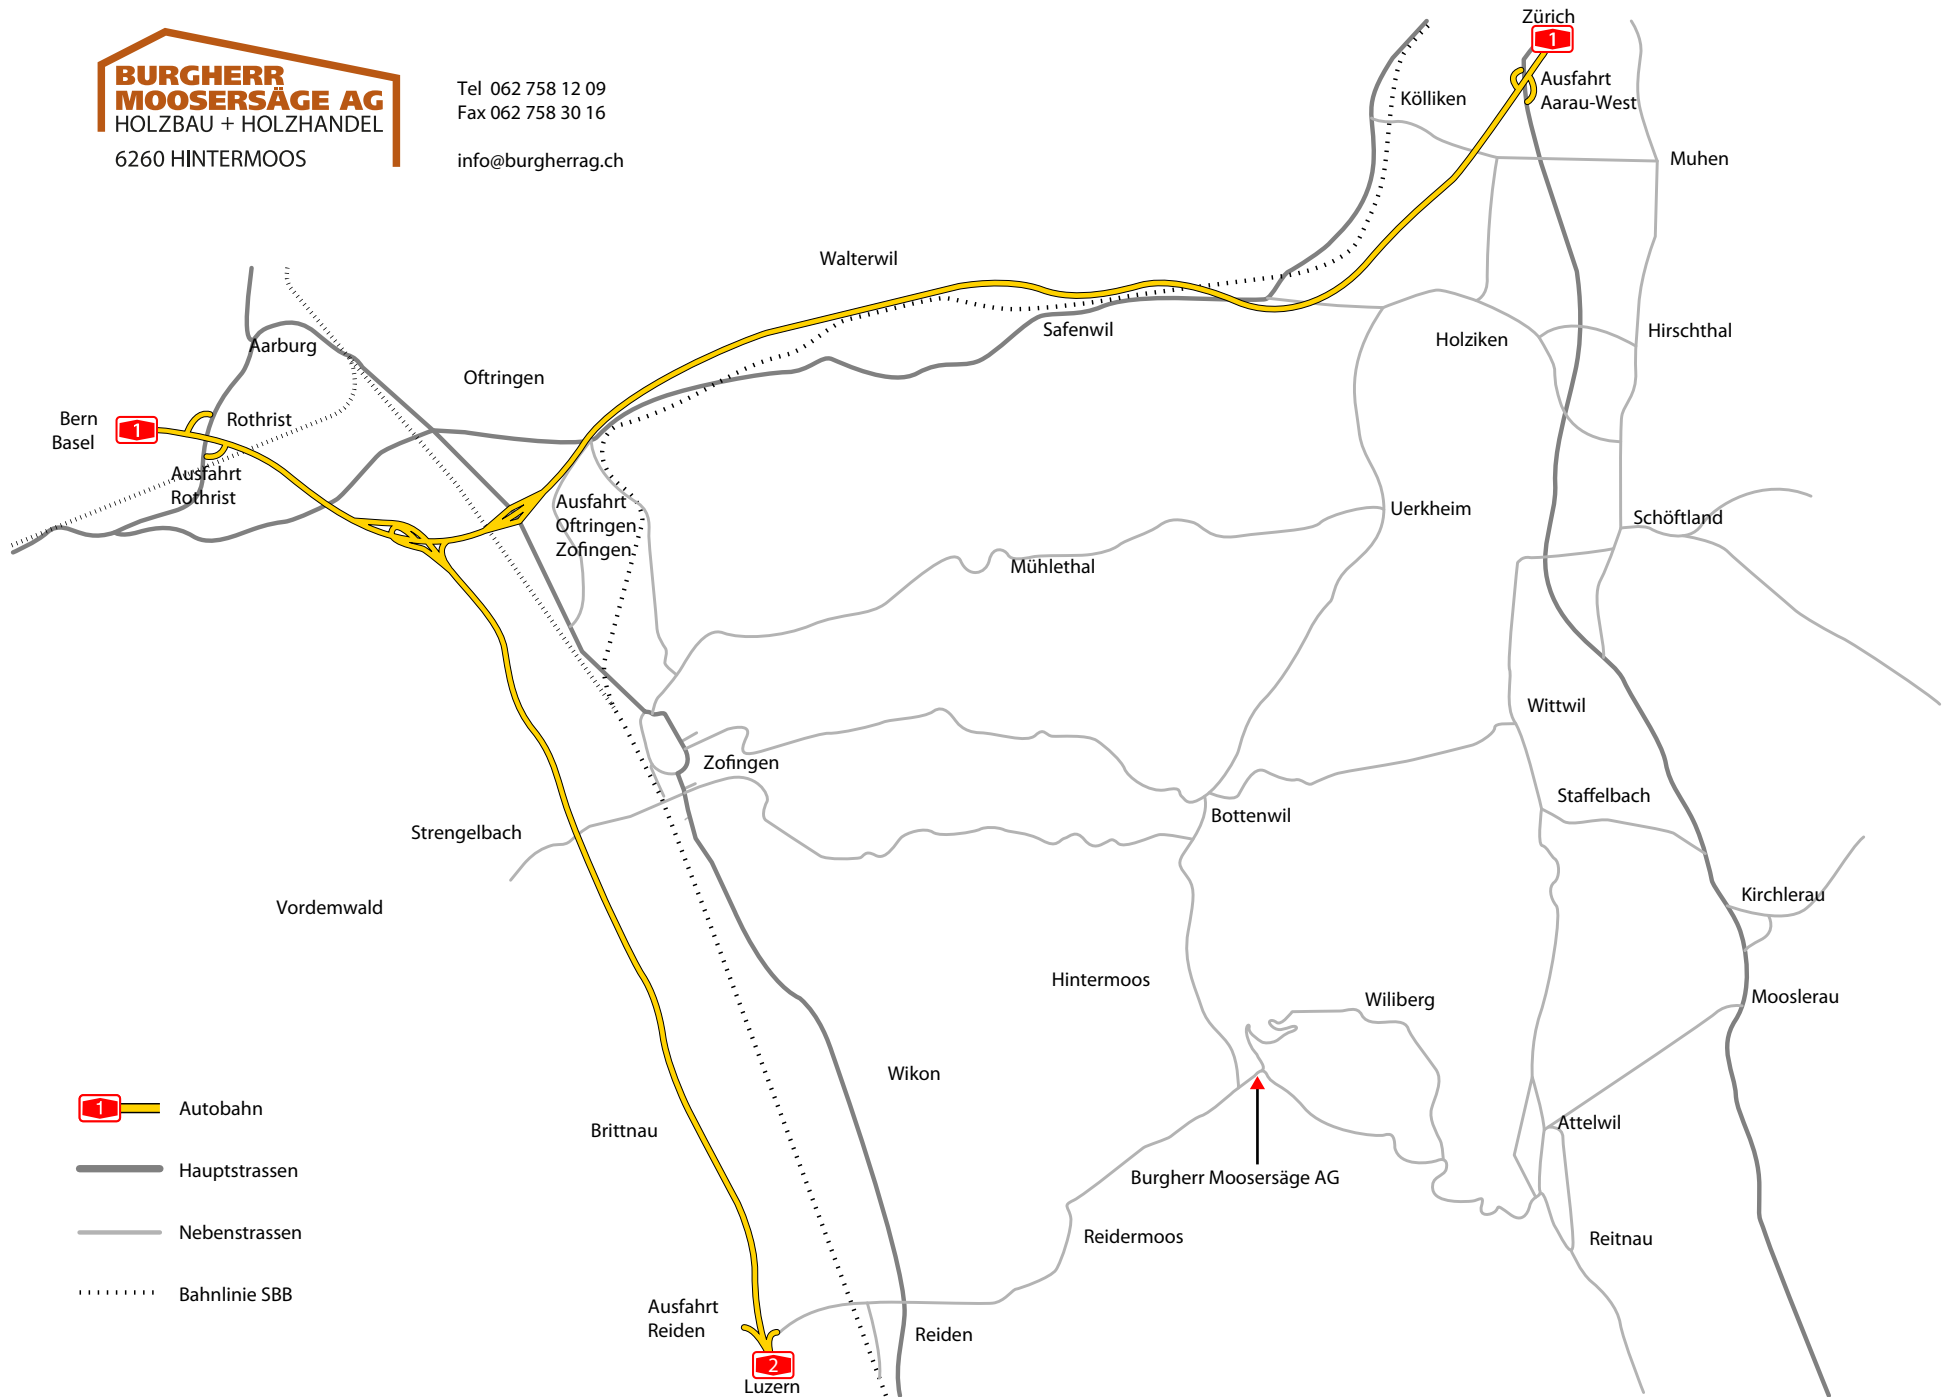

BURGHERR MOOSERSÄGE AG
 HOLZBAU + HOLZHANDEL
 6260 HINTERMOOS

Tel 062 758 12 09
 Fax 062 758 30 16

info@burgherrag.ch

-  Autobahn
-  Hauptstrassen
-  Nebenstrassen
-  Bahnlinie SBB